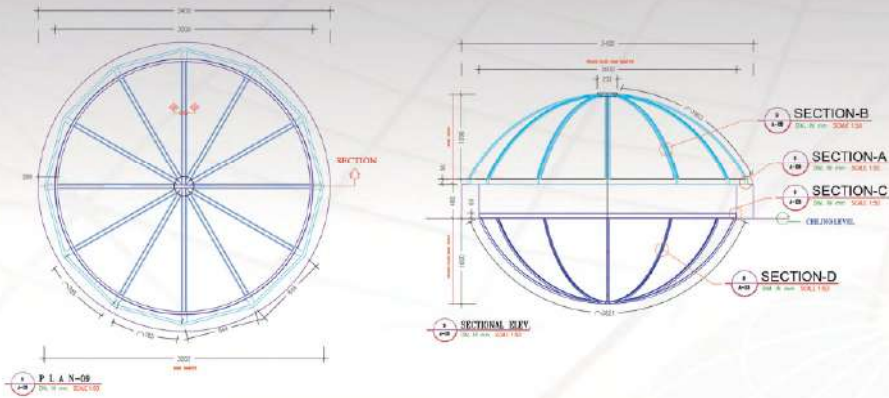

4mm THICK POLY-CARBONATE SHEET FIXED BY ALUMINUM COVER PROFILE AS OUTER LAYER PROTECTION

Privata Palace in Riyadh قصر خاص - الرياض عرقه

Design and Details Shop Drawings

قبب مقلوبة للأسفل مع عمل قبة حماية من الأعلى لقصر خاص - الرياض الدرعيه