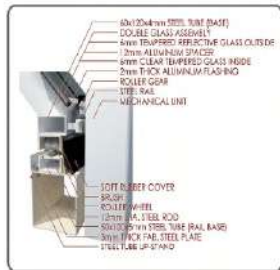

Design and Details Shop Drawings

Heritag Restaurant - Hafir Al Batin المطعم التراثي - حفير الباطن

قبة بيضاوية 24 م × 16 م الجوهرة مول - ينبع

مصنع خاص - الرياض - حي النخيل Private Villa Riyadh

قصر الهوشان - الرياض