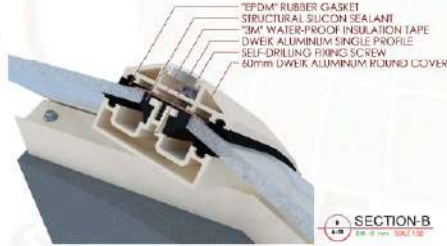

4mm THICK POLY-CARBONATE SHEET FIXED BY ALUMINUM COVER PROFILE AS OUTER LAYER PROTECTION

Privata Palace in Riyadh قصر خاص - الرياض عرقه

Design and Details Shop Drawings

قبب مقلوبة للأسفل مع عمل قبة حماية من الأعلى لقصر خاص - الرياض الدرعيه