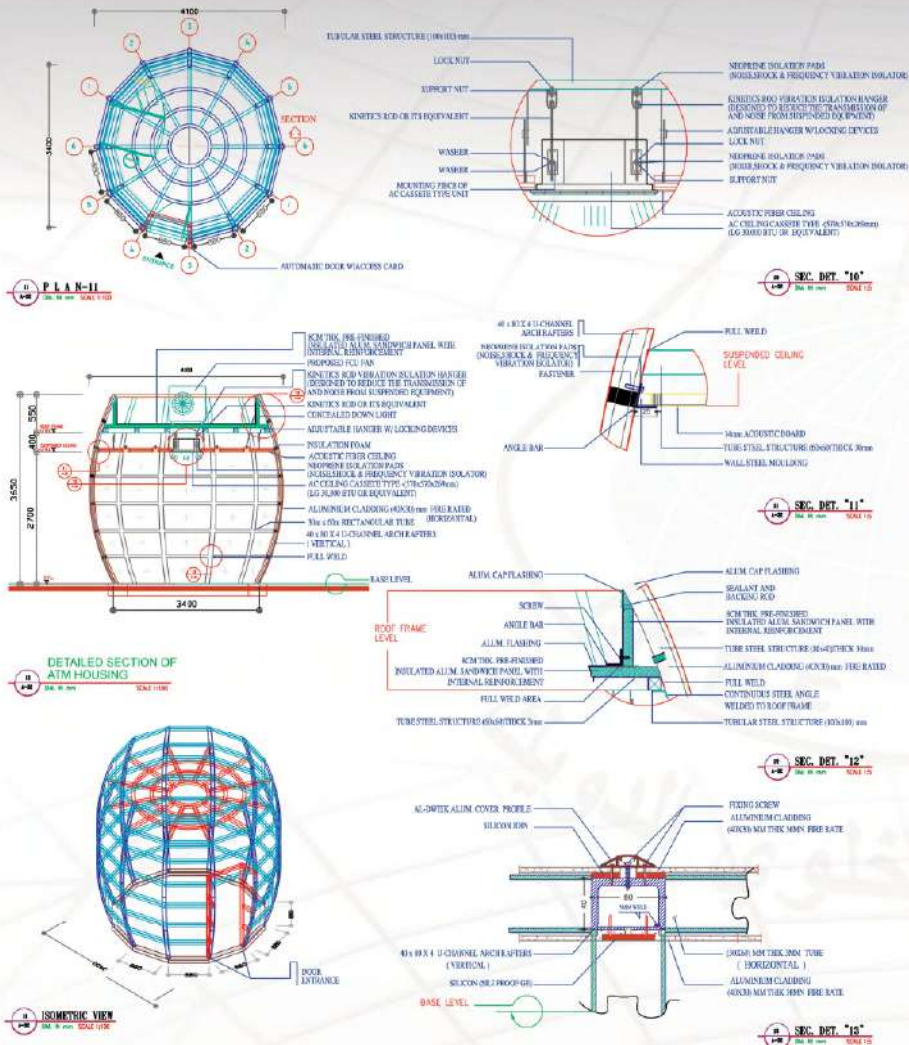

Design and Details Shop Drawings