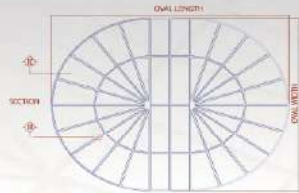

Design and Details Shop Drawings