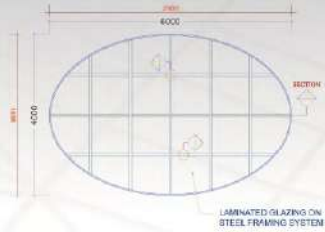

Al Qassim University

جامعة طيبة - المدينة المنورة

Design and Details Shop Drawings

SEC. DET. "Q"

A-12 DIM. IN mm NTS

SEC. DET. "T1"

A-12 DIM. IN mm NTS

SECTION

A-12 DIM. IN mm NTS

SEC. DET. "T2"

A-12 DIM. IN mm NTS

SEC. DET. "M"

A-12 DIM. IN mm NTS

جامعة حائل

Design and Details Shop Drawings

1 TYPICAL PLAN OF WALKABLE  
SCALE: 1:100

1C ISOMETRIC VIEW - "1C"  
SCALE: 1:100

1A SECTION - "1A"  
SCALE: 1:100

1B ELEVATION - "1B"  
SCALE: 1:100

1D SECTION - "1D"  
SCALE: 1:5

1E SECTION - "1E"  
SCALE: 1:5

1F SECTION - "1F"  
SCALE: 1:5

قصر خاص - الرياض