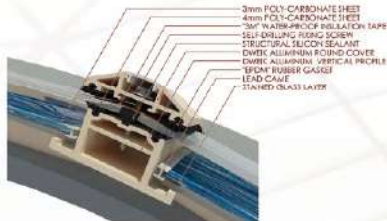

Privata Palace in Riyadh قصر خاص - الرياض عرقه