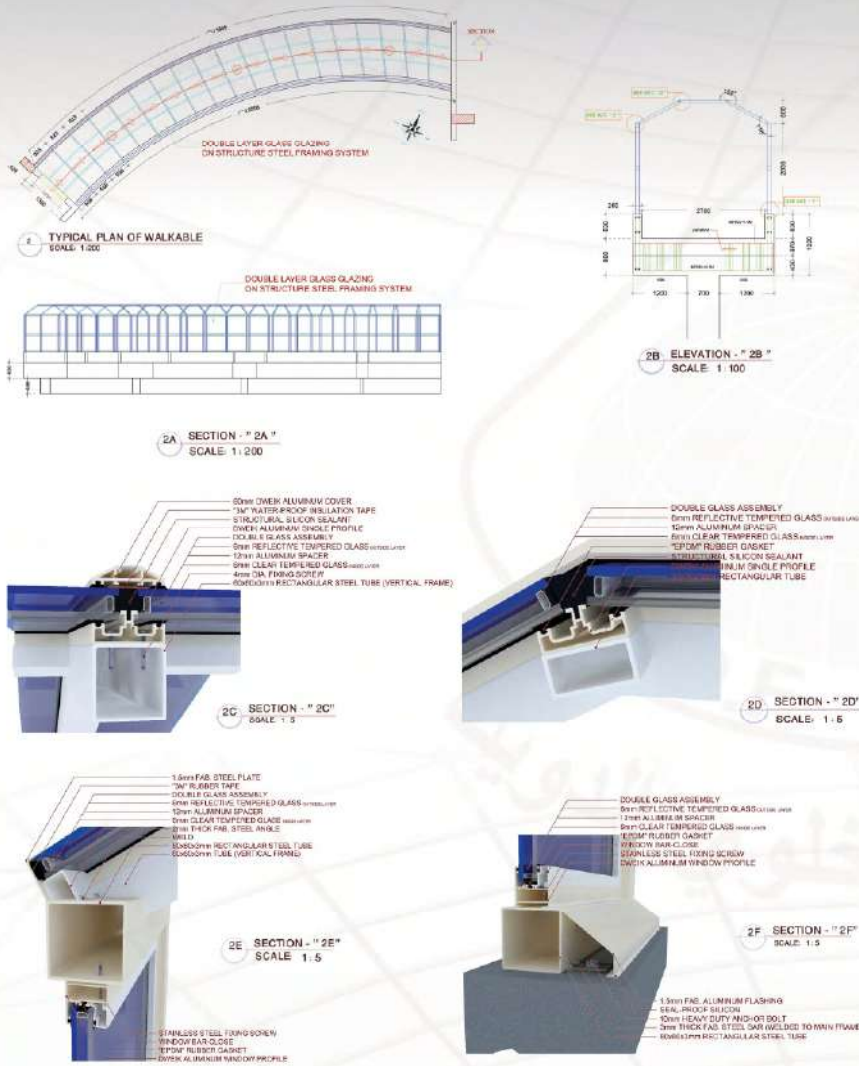

Design and Details Shop Drawings

Telbah University Medina Manuwwarah جامعة طيبة - المدينة المنورة

Design and Details Shop Drawings

جامعة جيزان - مبنى المتحف التعليمي (إيلاف الخبراء للمقاولات) Educational Museum at Jazan University (Elaf Alkobra Contracting)

Design and Details Shop Drawings

Al Afaq School مدارس الأفاق الأهلية - الرياض

Design and Details Shop Drawings

PLAN-12  
Scale: 1/50

SEC. DET. "SI"  
Scale: 1/5

SECTIONAL ELEV.  
Scale: 1/50

SEC. DET. "SI"  
Scale: 1/5