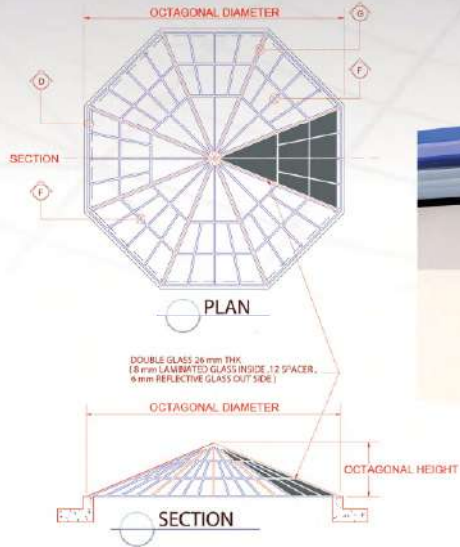

فيلا خاصة - مسقط، عُمان Private Villa Oman Muscat

فندق الموثنيك - الرياض - مخرج 5

Design and Details Shop Drawings

Design and Details Shop Drawings

SKYLIGHT  
TYPICAL PLAN  
1/15 SCALE  
12000

Alqaraet Mall - Al Madina Manowara