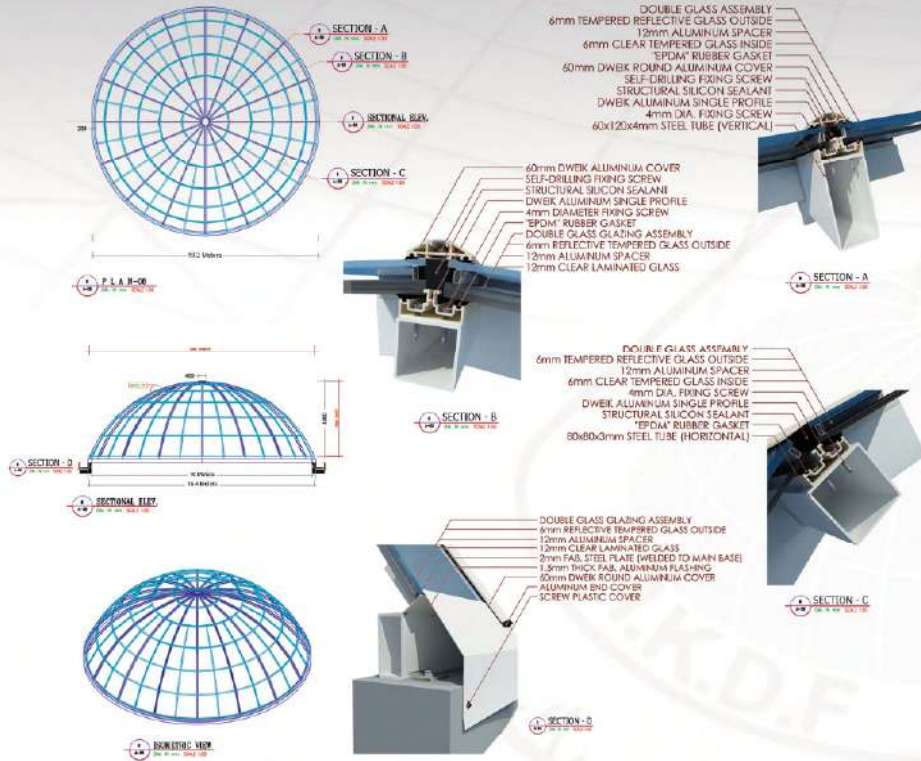

قطر القبة ١٣ متر

قطر ٢٣ متر

Design and Details Shop Drawings

لمسات مول بعد الإنتهاء - جازان

لمسات مول أثناء التصنيع - جازان

Private Palace in Doha Qatar قصر خاص - الدوحة قطر

Private Palace in Doha Qatar قصر خاص - الدوحة قطر