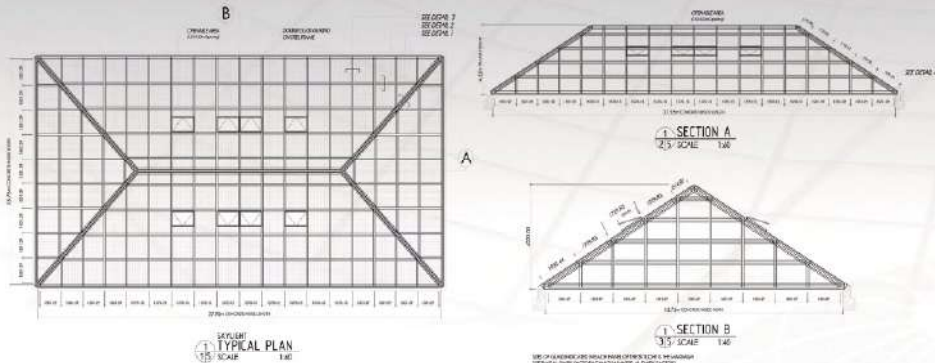

فيلا خاصة - مسقط، عُمان Private Villa Oman Muscat

فندق الموثنيك - الرياض - مخرج 5

Design and Details Shop Drawings

Design and Details Shop Drawings

SKYLIGHT  
TYPICAL PLAN  
1/15 SCALE  
12000

Alqaraet Mall - Al Madina Manowara