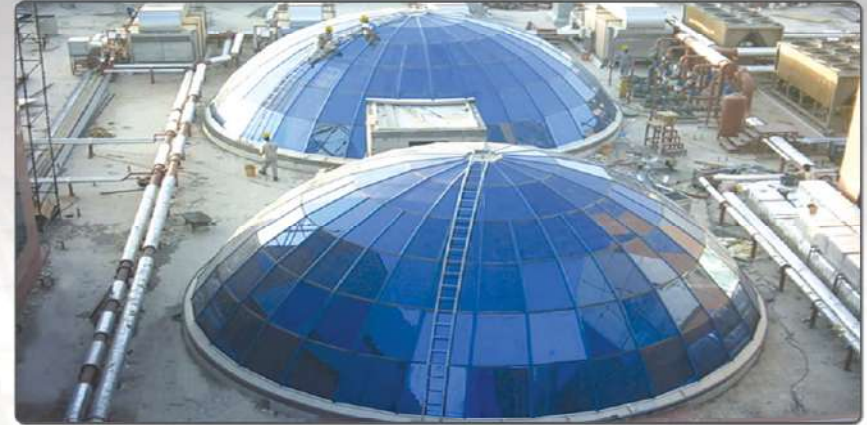

قطر القبة ١٣ متر

قطر ٢٣ متر

Design and Details Shop Drawings

لمسات مول بعد الإنتهاء - جازان

لمسات مول أثناء التصنيع - جازان

Private Palace in Doha Qatar قصر خاص - الدوحة قطر

Private Palace in Doha Qatar قصر خاص - الدوحة قطر