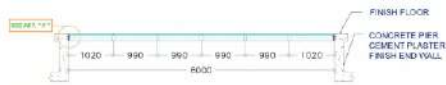

1A SECTION - "1A"
SCALE: 1:100